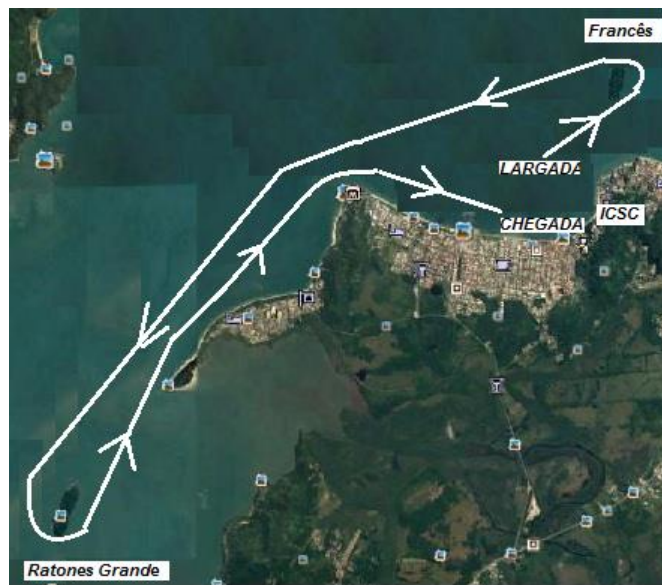

PERCURSO 13

Marcas de percurso: Largada, Ilha do Francês por bombordo, Ilha dos Ratoes Grande por bombordo, chegada.