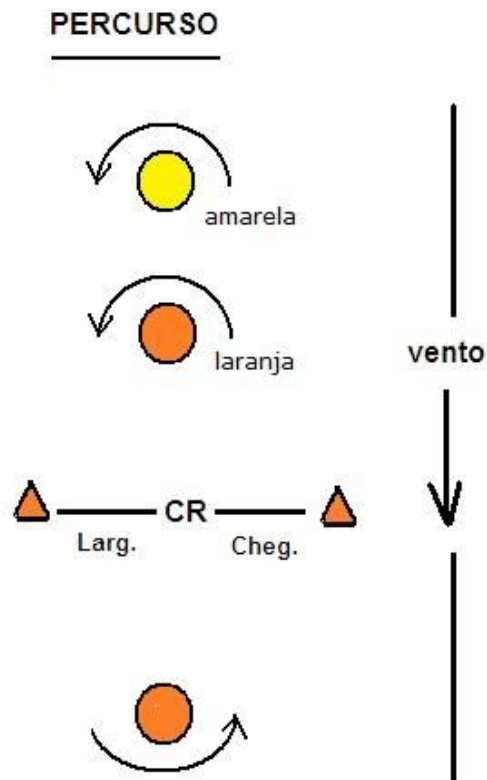

ANEXO "A"

Percursos

6ª Etapa da Copa Veleiros de Monotipos 2018

Boia de barlavento:

Amarela para as Classes:

Snipe, Laser (Standard, Radial e 4.7), Dingue, 420, Prancha a Vela.

*SOMENTE para CLASSE SNIPE, quando exposta a Bandeira OSCAR na largada, a PRIMEIRA VOLTA será um TRINGULO, e quando exposta a Bandeira TANGO na largada, o Percurso será de DOIS TRIANGULOS.

Vermelha para as Classes:

Optimist (Estreante e Veterano).

Obs: o numero de "pernas" estará exposto no quadro negro a BE da CR, 10min antes da largada.